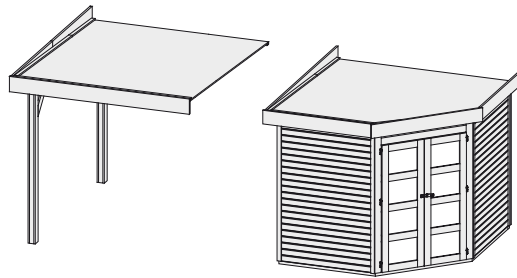

Zubehör Exklusiv

Produktinformation

Schleppdach 76523 76524

Außenmaße		B 224 × T 238 cm
Dachstand		B 242 × T 262 cm
Firsthöhe		H 218 cm
Dach		16 mm Dachplatte
Dachfläche		6,3 m ²
Inkl Bitumendachbelag (Zur Ersteindeckung!)		1 Rolle (10 m ²)
Bedarf Schindeln		-
Bedarf selbstklebende Dachfolie	(Haus & Schleppdach)	3 Rollen
Bedarf selbstklebende Bitumendachbahn		-
Pfosten		2 Stück (95 × 90 mm)
Paketmaße	(Schleppdach)	B 265 × T 100 × H 33 cm / 150 kg
Paketmaße	(Wände)	B 270 × T 100 × H 35 cm / 253 kg
Erhältliches Zubehör (gegen Aufpreis):		<ul style="list-style-type: none"> • Selbstklebende Dachfolie • Exklusive Seiten- und Rückwand

Anbauposition

Draufsicht (in mm):